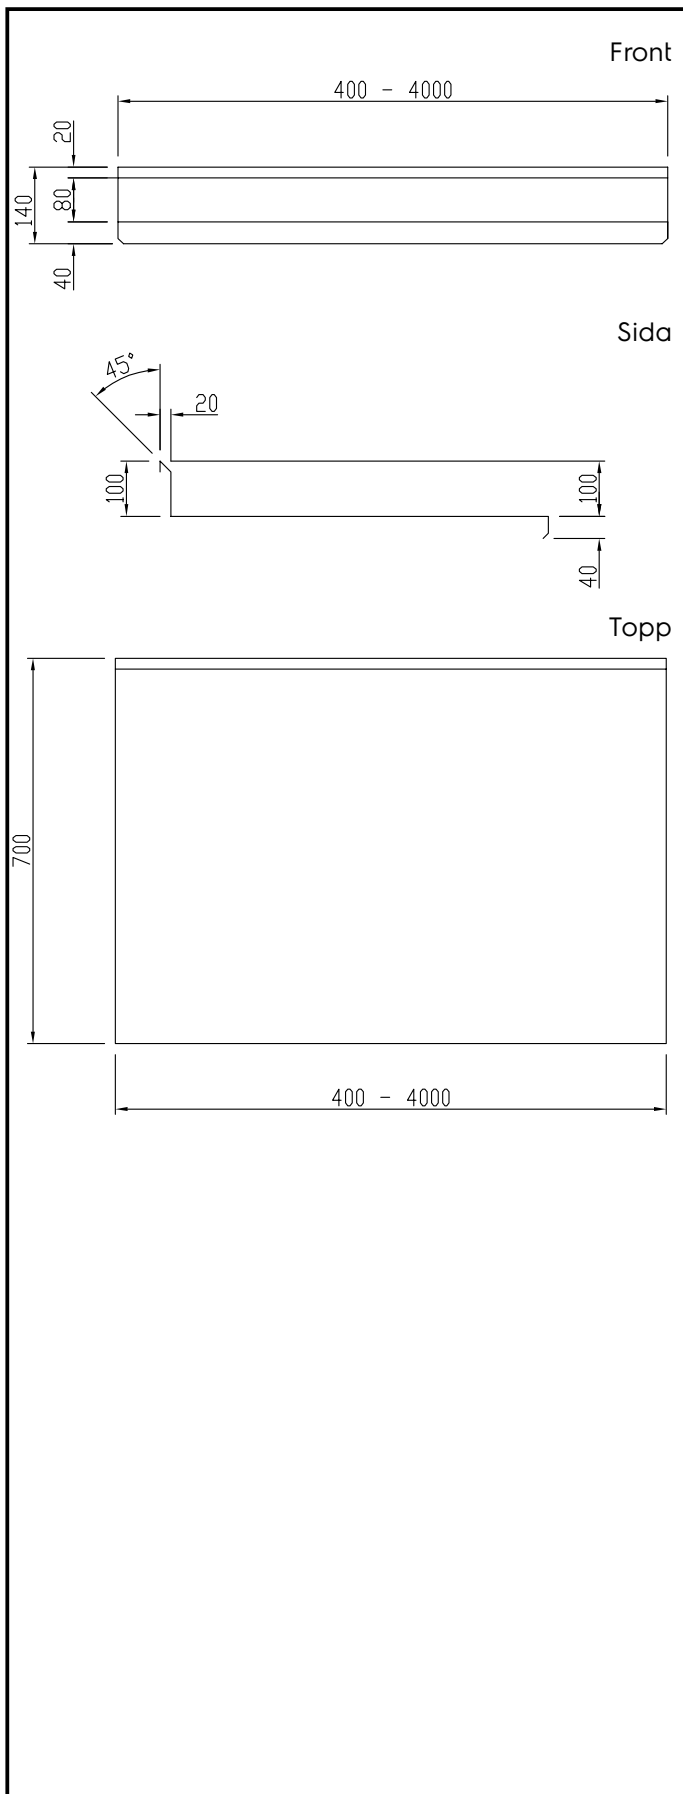

Viktig information

Yttermått, bredd 121138 (TPLA12A)	1200 mm
Yttermått, djup	700 mm
Yttermått, höjd	140 mm
Upprätt mått, höjd	100 mm
Upprätt mått, radie	90°
Bänkskiva tjocklek	40 mm
Nettovikt:	41 kg